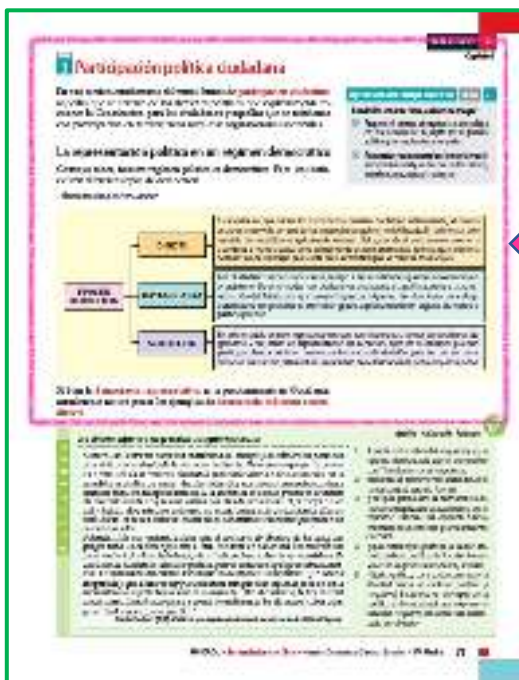

3° GUÍA DE CONTENIDO HISTORIA, GEOGRAFÍA Y CS. SOCIALES 4° MEDIO

UNIDAD 2	EL EJERCICIO DE LA CIUDADANÍA Y LAS RESPONSABILIDADES CIUDADANAS
AE 06	Caracterizar el sistema de representación política en Chile y sus desafíos pendientes, además de comprender su importancia para el funcionamiento de la democracia.

INSTRUCCIONES: En esta ocasión trabajarás con tu texto de estudio de Historia, Geografía y Ciencias Sociales de 4° medio.

ESTE ES

1. Lee contenido página 77, La representación política en un régimen democrático

LEER AQUÍ

2. Lee contenido página 78, La participación ciudadana en la democracia chilena.

LEER AQUÍ

3. Lee contenido página 79, El sufragio electoral y los plebiscitos.

LEER AQUÍ

4. Lee contenido página 82, El rol de los partidos políticos en la democracia chilena.